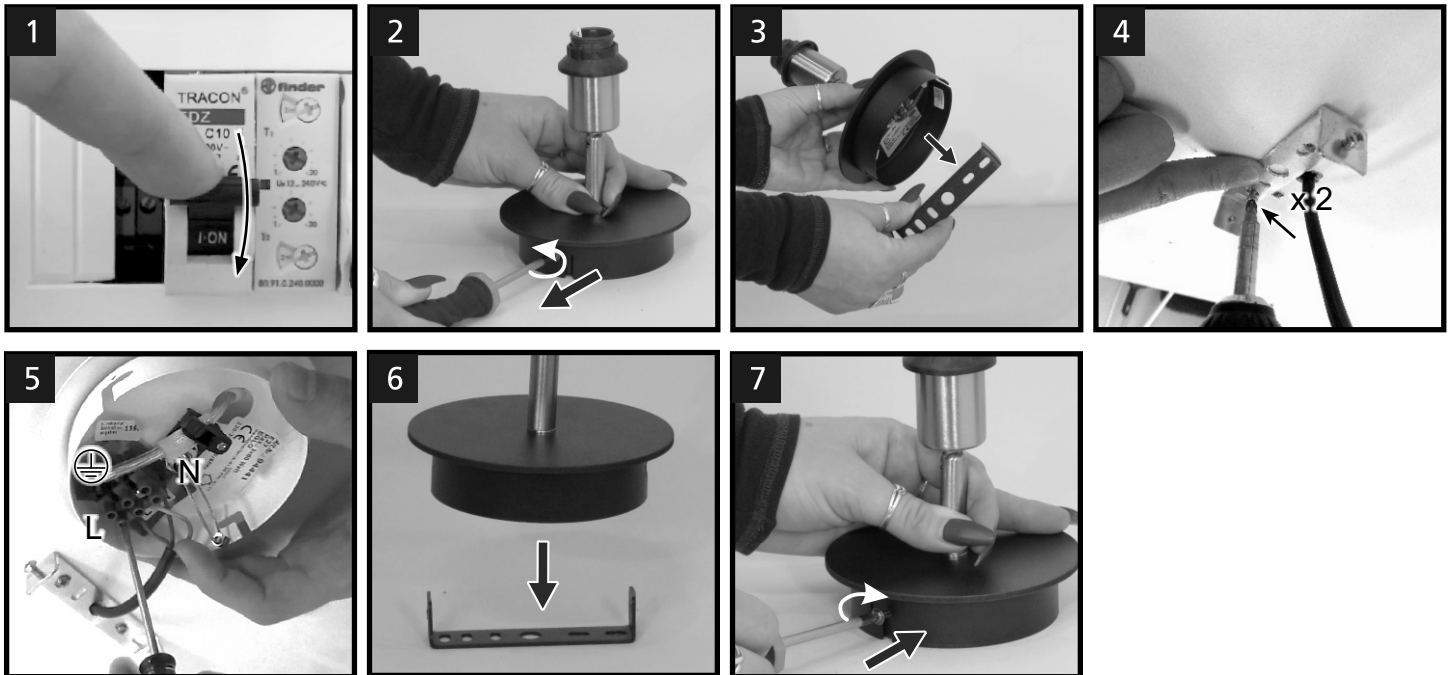

COSSANO-SPOT

Installation and assembly guide
98158, 98162

1) Installation:

DE Nicht für den mehrmaligen Zusammenbau geeignet.
Die Produktqualität kann nur bei sachgemäßer Montage garantiert werden.

E Not intended for a multiple assembly.
The product quality can be guaranteed only in case of proper installation and assembly.